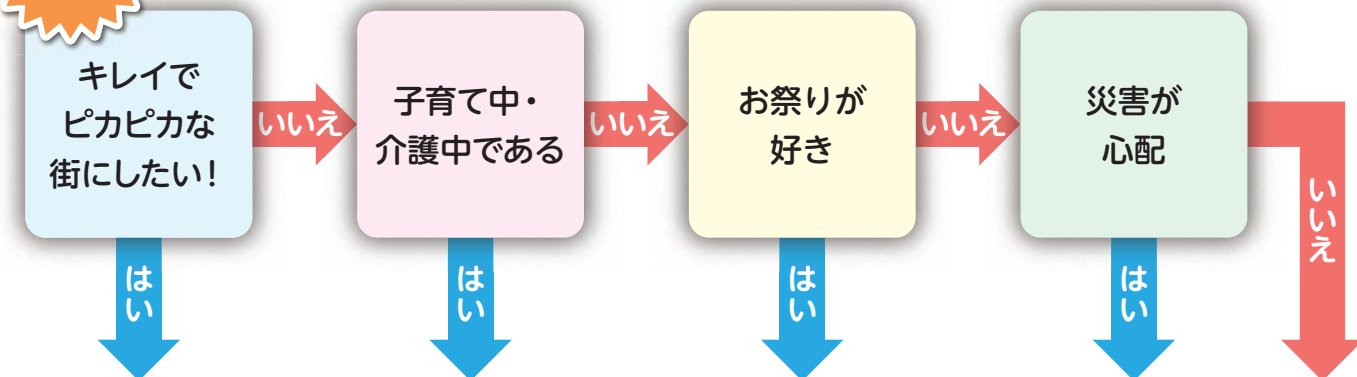

日野市には238の自治会があります
 (令和2年8月24日現在)
あなたの地域の自治会を確認してみましょう
 ※各自治会の詳細は右記QRコードから確認できます

※本マップは各自治会への聞き取り調査に基づいた区域図です。区域は厳密なものではなくおおよその目安としてご覧ください

自治会に加入しましょう!

新たな地域で何か活動してみませんか?

活動診断スタート!

そんなあなたには…

自治会がある!

地域デビューのはじめの一步を踏み出してみませんか?