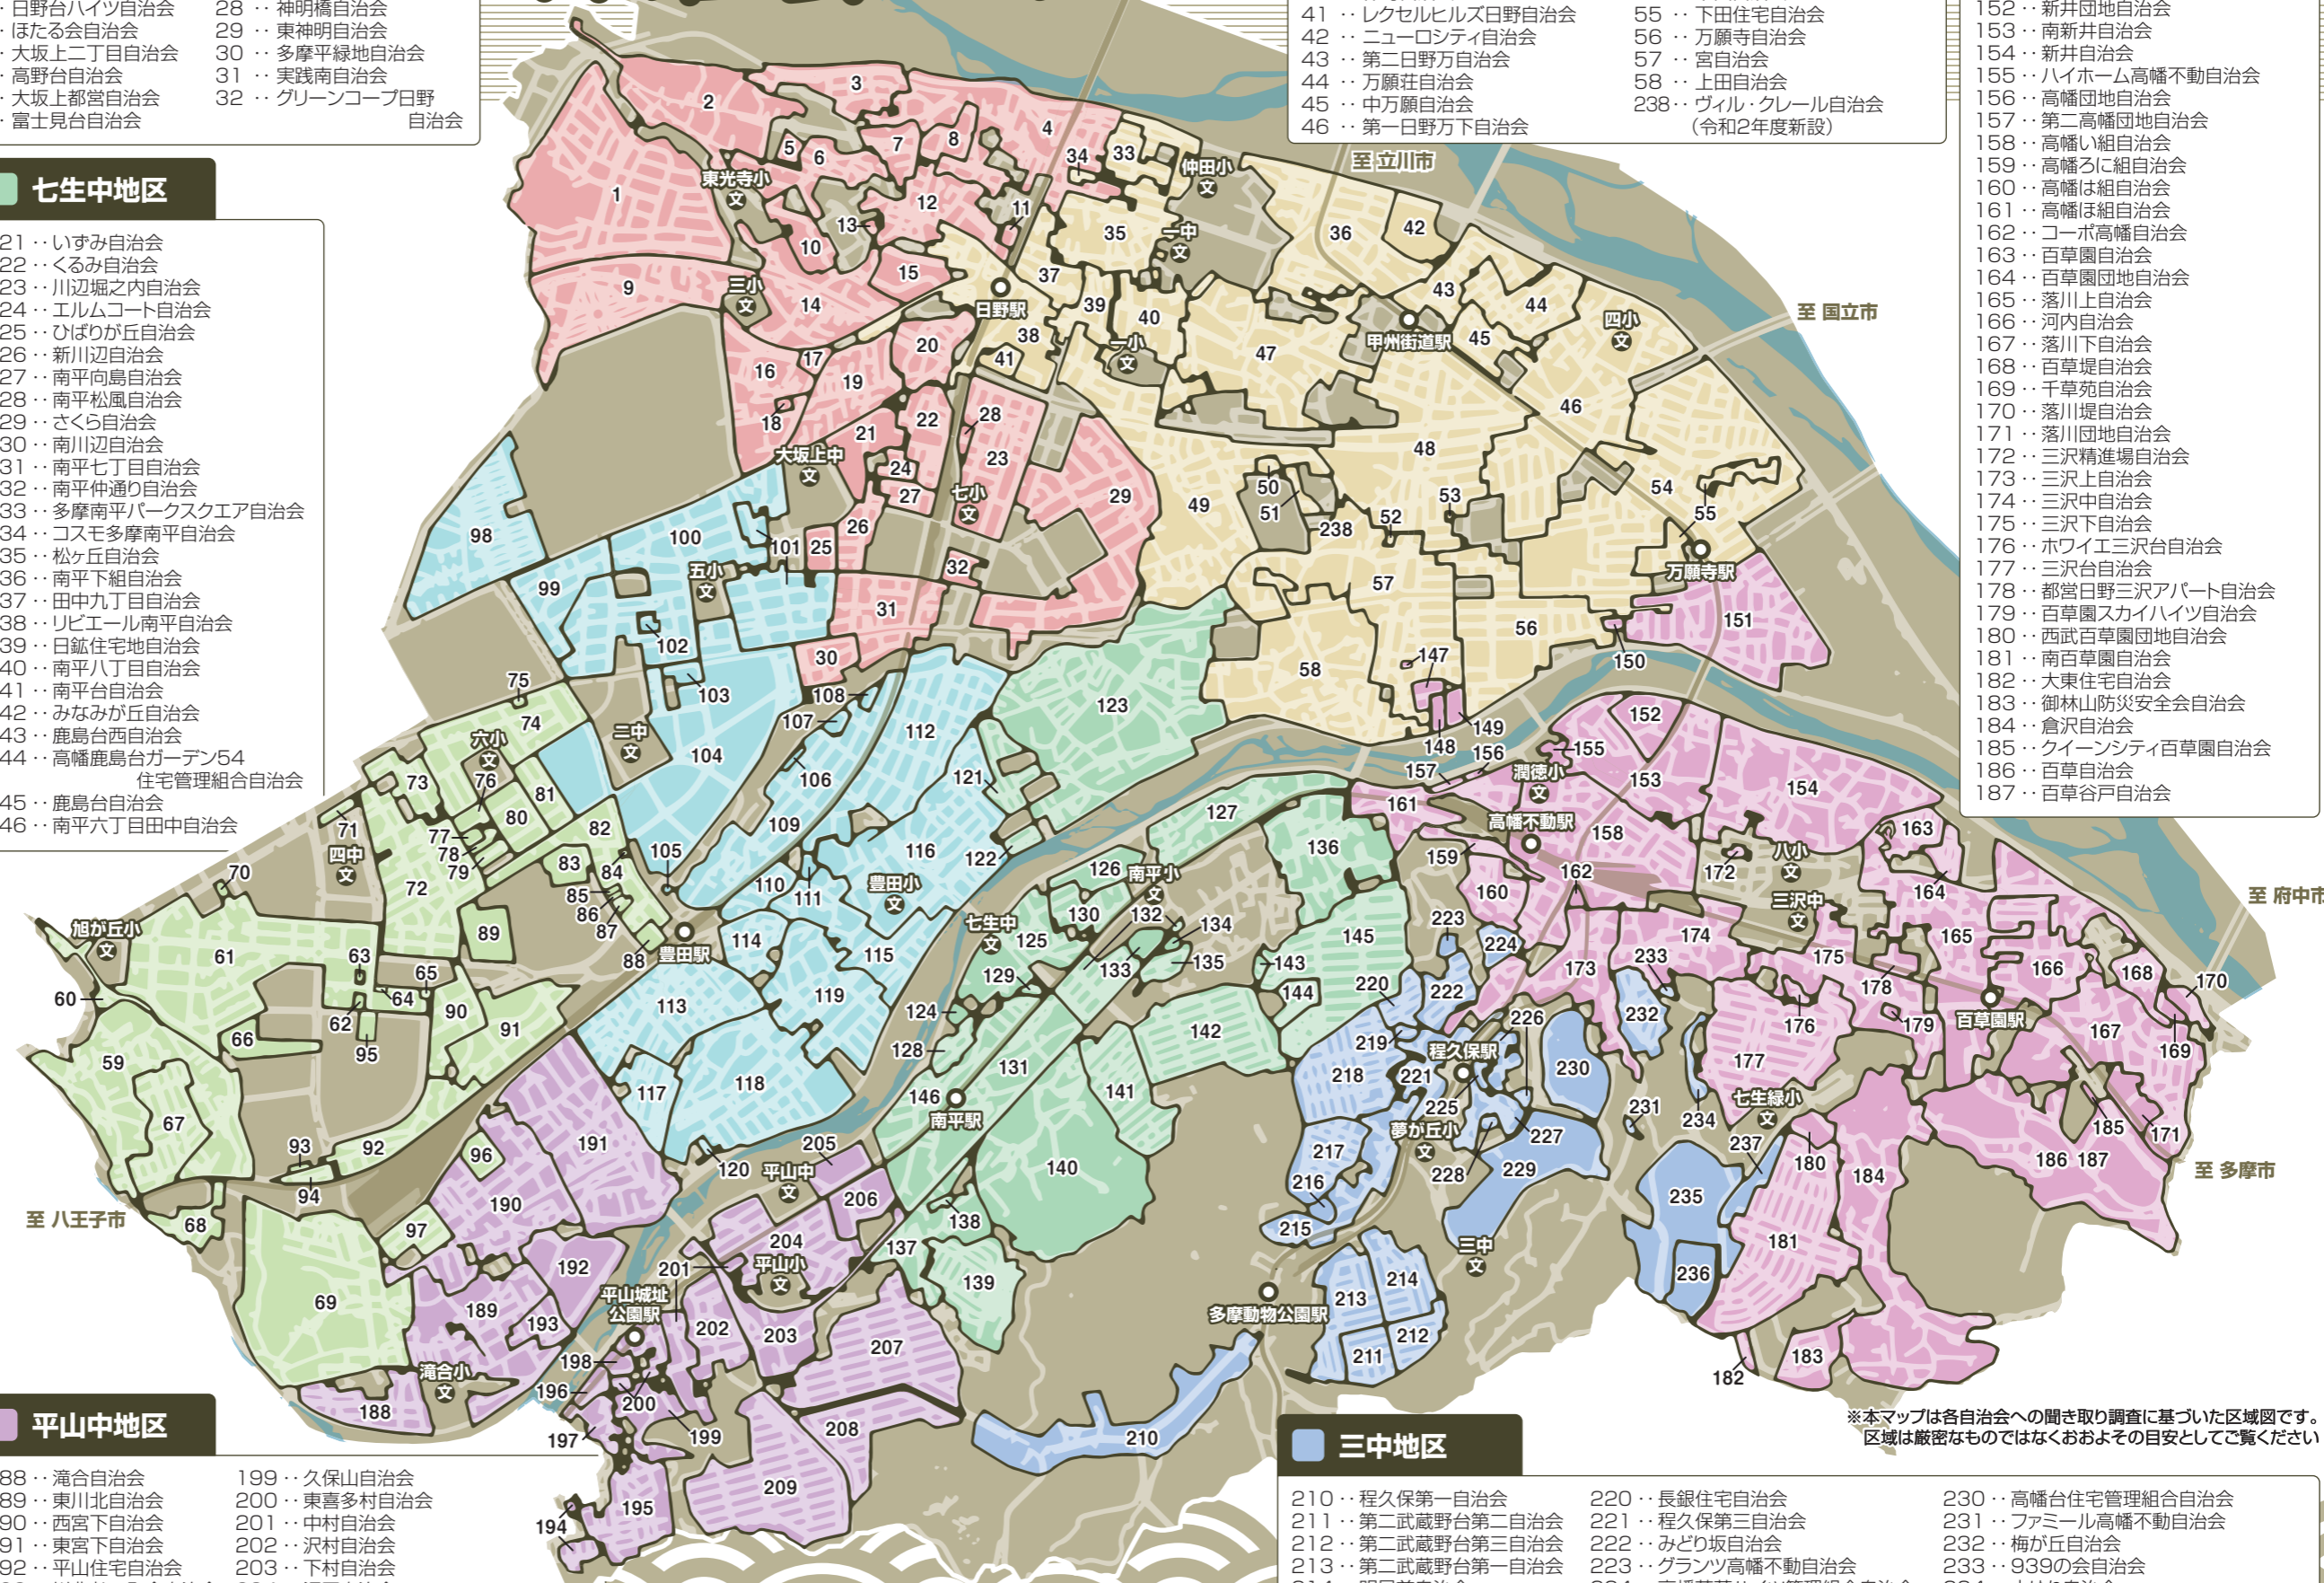

平山中地区

- 188・・・滝合自治会
- 189・・・東川北自治会
- 190・・・西宮下自治会
- 191・・・東宮下自治会
- 192・・・平山住宅自治会
- 193・・・川北むつみ会自治会
- 194・・・さつき自治会
- 195・・・平山苑自治会
- 196・・・川南第一自治会
- 197・・・川南第二自治会
- 198・・・北村自治会
- 199・・・久保山自治会
- 200・・・東喜多村自治会
- 201・・・中村自治会
- 202・・・沢村自治会
- 203・・・下村自治会
- 204・・・沢田自治会
- 205・・・都営平山自治会
- 206・・・都営日野平山四丁目アパート自治会
- 207・・・平山三丁目自治会
- 208・・・平山一丁目自治会
- 209・・・京王平山住宅地平山二丁目自治会

三中地区

- 210・・・程久保第一自治会
- 211・・・第二武蔵野台第二自治会
- 212・・・第二武蔵野台第三自治会
- 213・・・第二武蔵野台第一自治会
- 214・・・明星前自治会
- 215・・・程久保第二自治会
- 216・・・日だまり自治会
- 217・・・武蔵野台自治会
- 218・・・三井台自治会
- 219・・・稲荷沢自治会
- 220・・・長銀住宅自治会
- 221・・・程久保第三自治会
- 222・・・みどり坂自治会
- 223・・・グランツ高幡不動自治会
- 224・・・高幡芙蓉ハイツ管理組合自治会
- 225・・・高幡不動ライブタウン自治会
- 226・・・程久保東自治会
- 227・・・下程久保自治会
- 228・・・中の台自治会
- 229・・・高幡台団地自治会
- 230・・・高幡台住宅管理組合自治会
- 231・・・ファミリー高幡不動自治会
- 232・・・梅が丘自治会
- 233・・・939の会自治会
- 234・・・山ゆり自治会
- 235・・・百草団地自治会
- 236・・・百草住宅管理組合自治会
- 237・・・エステート百草台管理組合自治会

日野市には238の自治会があります
(令和2年8月24日現在)
あなたの地域の自治会を確認してみましょう
※各自治会の詳細は右記QRコードから確認できます

※本マップは各自治会への聞き取り調査に基づいた区域図です。区域は厳密なものではなくおおよその目安としてご覧ください